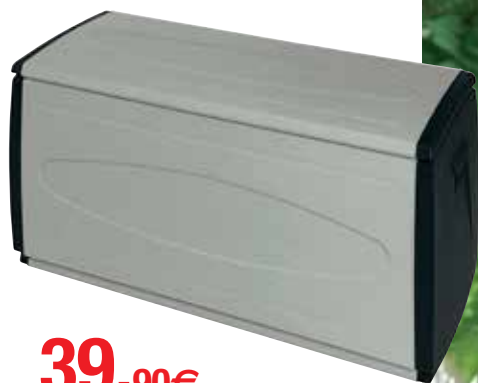

39,90€

~~49,99 €*~~ -20,18%

BAULE IN RESINA SPACEO DOMINO ECO

Colore: grigio, nero • Dim.: L120xH57xP54 cm

Ref. 34707855