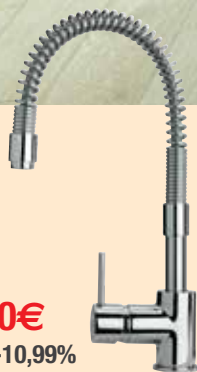

34,90€

~~40,30 €*~~ -13,40%

MISCELATORE CUCINA MANO CROMATO

In ottone • Finitura: cromato lucido
Cartuccia: Ø 40 mm in ceramica • Garanzia:
2 anni • Lunga durata grazie alla cartuccia in
dischi ceramici • Ref. 34808746