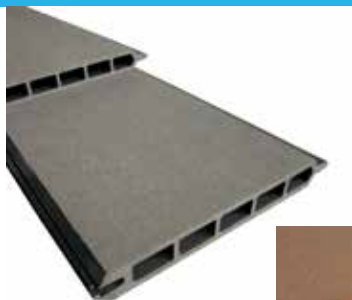

PVC PER ESTERNO

7,90€

9,99 €* -20,92%

PERLINA

Dim.: L175xH15 cm • In legno composito
Ref. 35167440 - Ref. 35167454 • Disp.
anche nel colore marrone • Ref. 35167454

COMPLETALO CON

PREZZO COMPOSIZIONE COME DA FOTO
COMPRESIVA DI PERLINE, PROFILO, PALI
E PORTA PALI PER 3 MODULI.....**517,29€**
SINGOLO MODULO.....**205,75€**