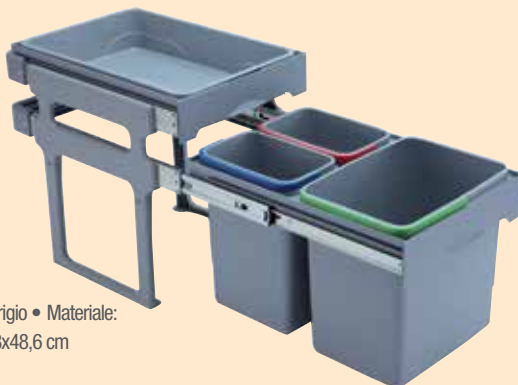

44,90€

~~56,00 €*~~ -18,92%

PATTUMIERA X-UP

Capacità: 30 L • Colore: grigio • Materiale:
plastica • Dim.: 33,9x42,8x48,6 cm
Ref. 34830362